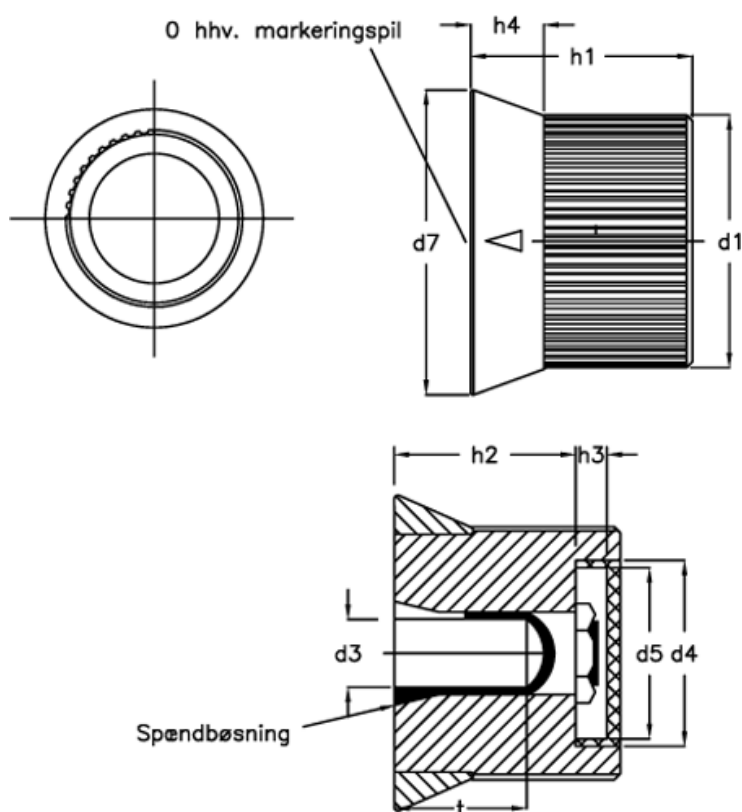

Article number: 20625174

Description: E+G Control knob
GN 726.2-34-Z8-S-2

Measures

d1 = 34	h4 = 10
d3 = Z8	t min = 17
d4 = 25	
d5 = 23	
d7 = 41.0	
h1 = 30	
h2 = 24	
h3 = 4.2	